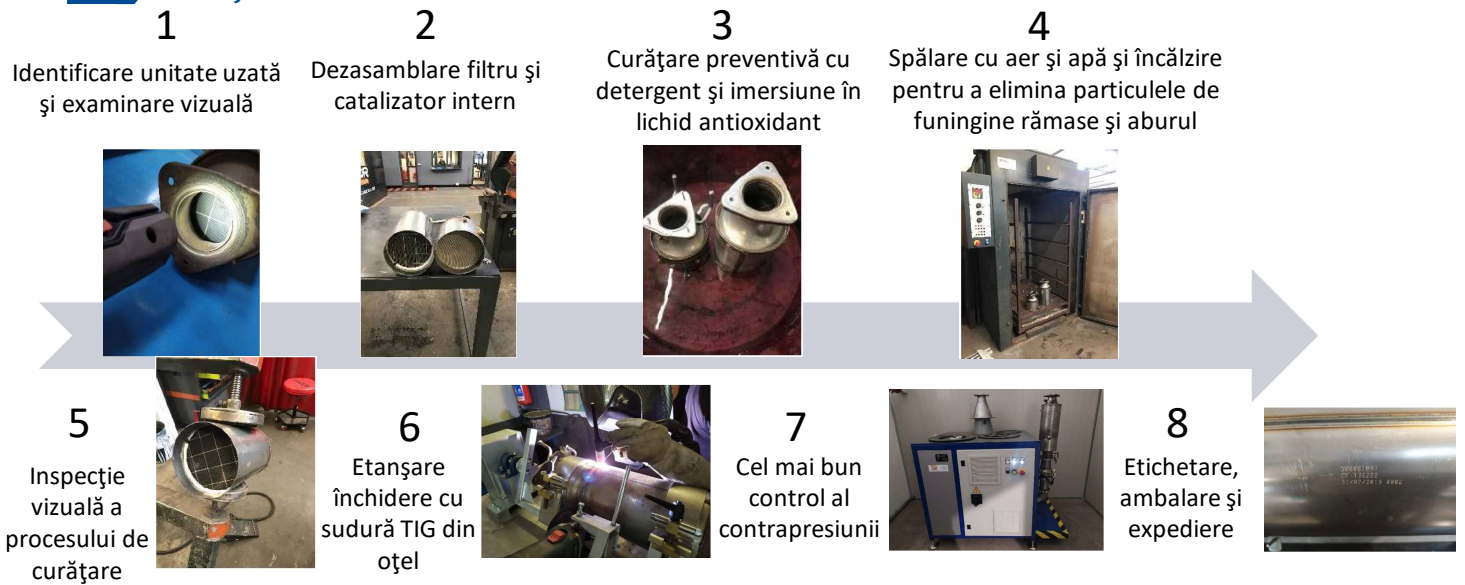

PAȘI CHEIE AI PROCESULUI DE REMANUFACTURARE