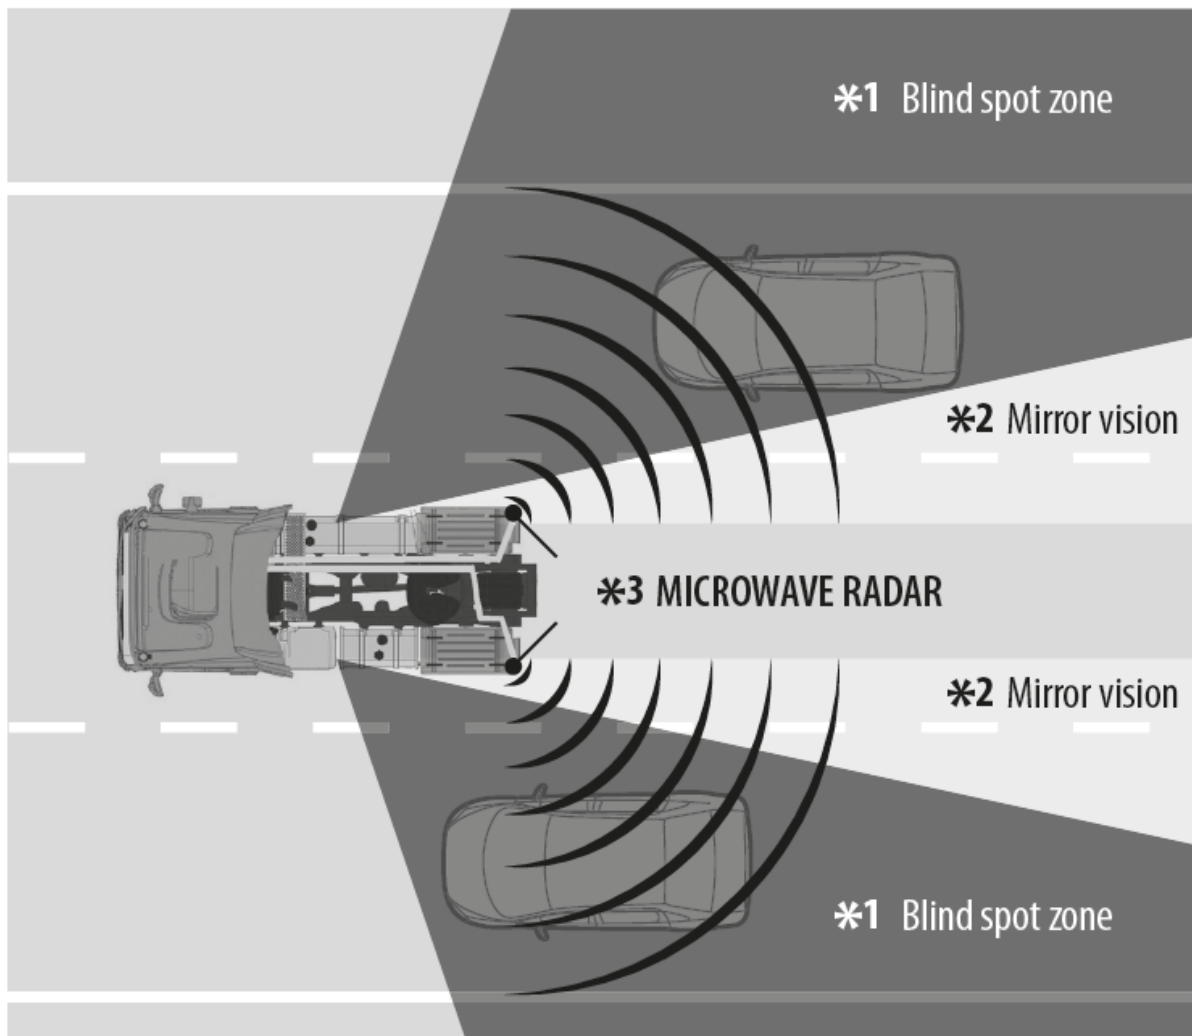

Accesorii in Power

Stimate Partener,

Ne bucuram sa va prezentam noul nostru produs din gama IVECO Accessories dedicat vehiculelor IVECO S-WAY: Radar Detectare Unghi Mort

Acest aparat avertizeaza soferul cand un vehicul se apropie de punctul mort si este in particular eficient cand alte vehicule incearca sa va depaseasca sau cand doriti sa schimbati banda.

Senzorii detecteaza prezenta altor vehicule folosind un radar cu microunde pe frecventa de 79GHz transmitand informatiile unor display-uri care trebuie instalate in vehicul. Prin urmare, aceste display-uri vor transmite 2 tipuri de alerte :