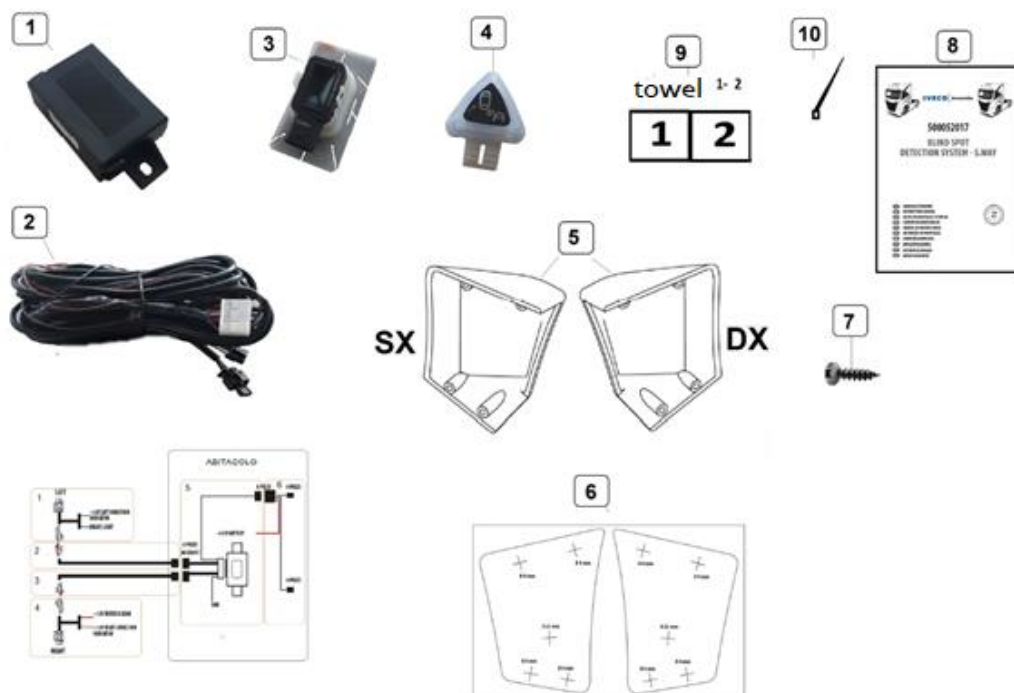

Senzorii detecteaza prezenta altor vehicule folosind un radar cu microunde pe frecventa de 79GHz transmitand informatiile unor display-uri care trebuie instalate in vehicul. Prin urmare, aceste display-uri vor transmite 2 tipuri de alerte :

- Alerta vizuala cand alte vehicule sunt in unghiul mort.
- Alerta vizuala si auditiva cand lumina de semnalizare este activata; atat cand vehiculul este oprit cat si in miscare.

Componentele incluse in kit:

COD

500052017